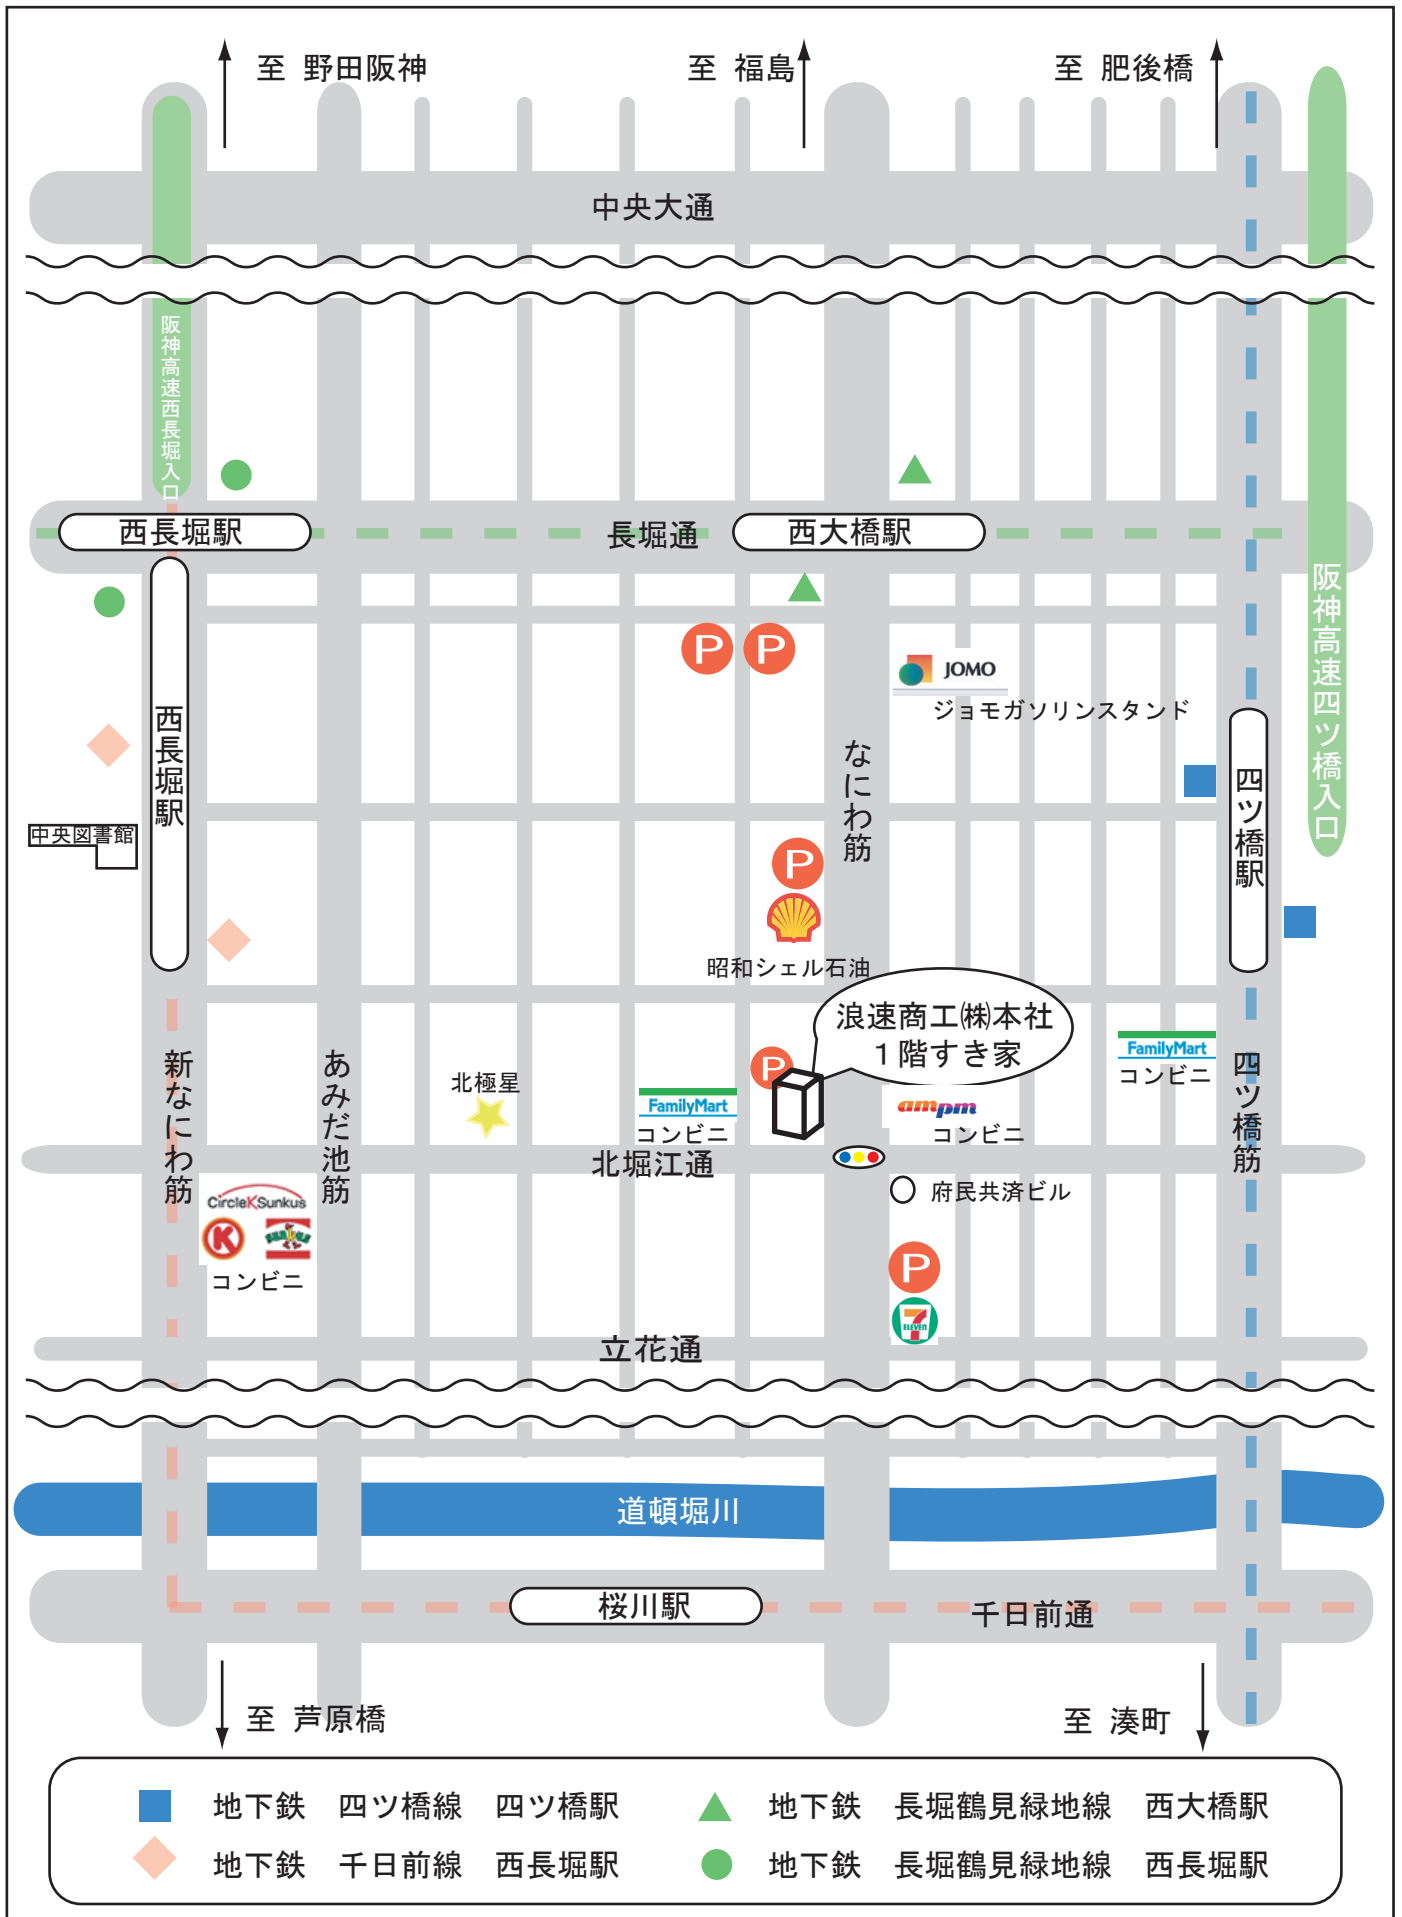

# 浪速商工株式会社 本社所在地（付近見取り図）

【所在地】 大阪市西区北堀江2丁目4番7号  
 【電話】 06-6531-4433（代表）  
 【FAX】 06-6531-3101